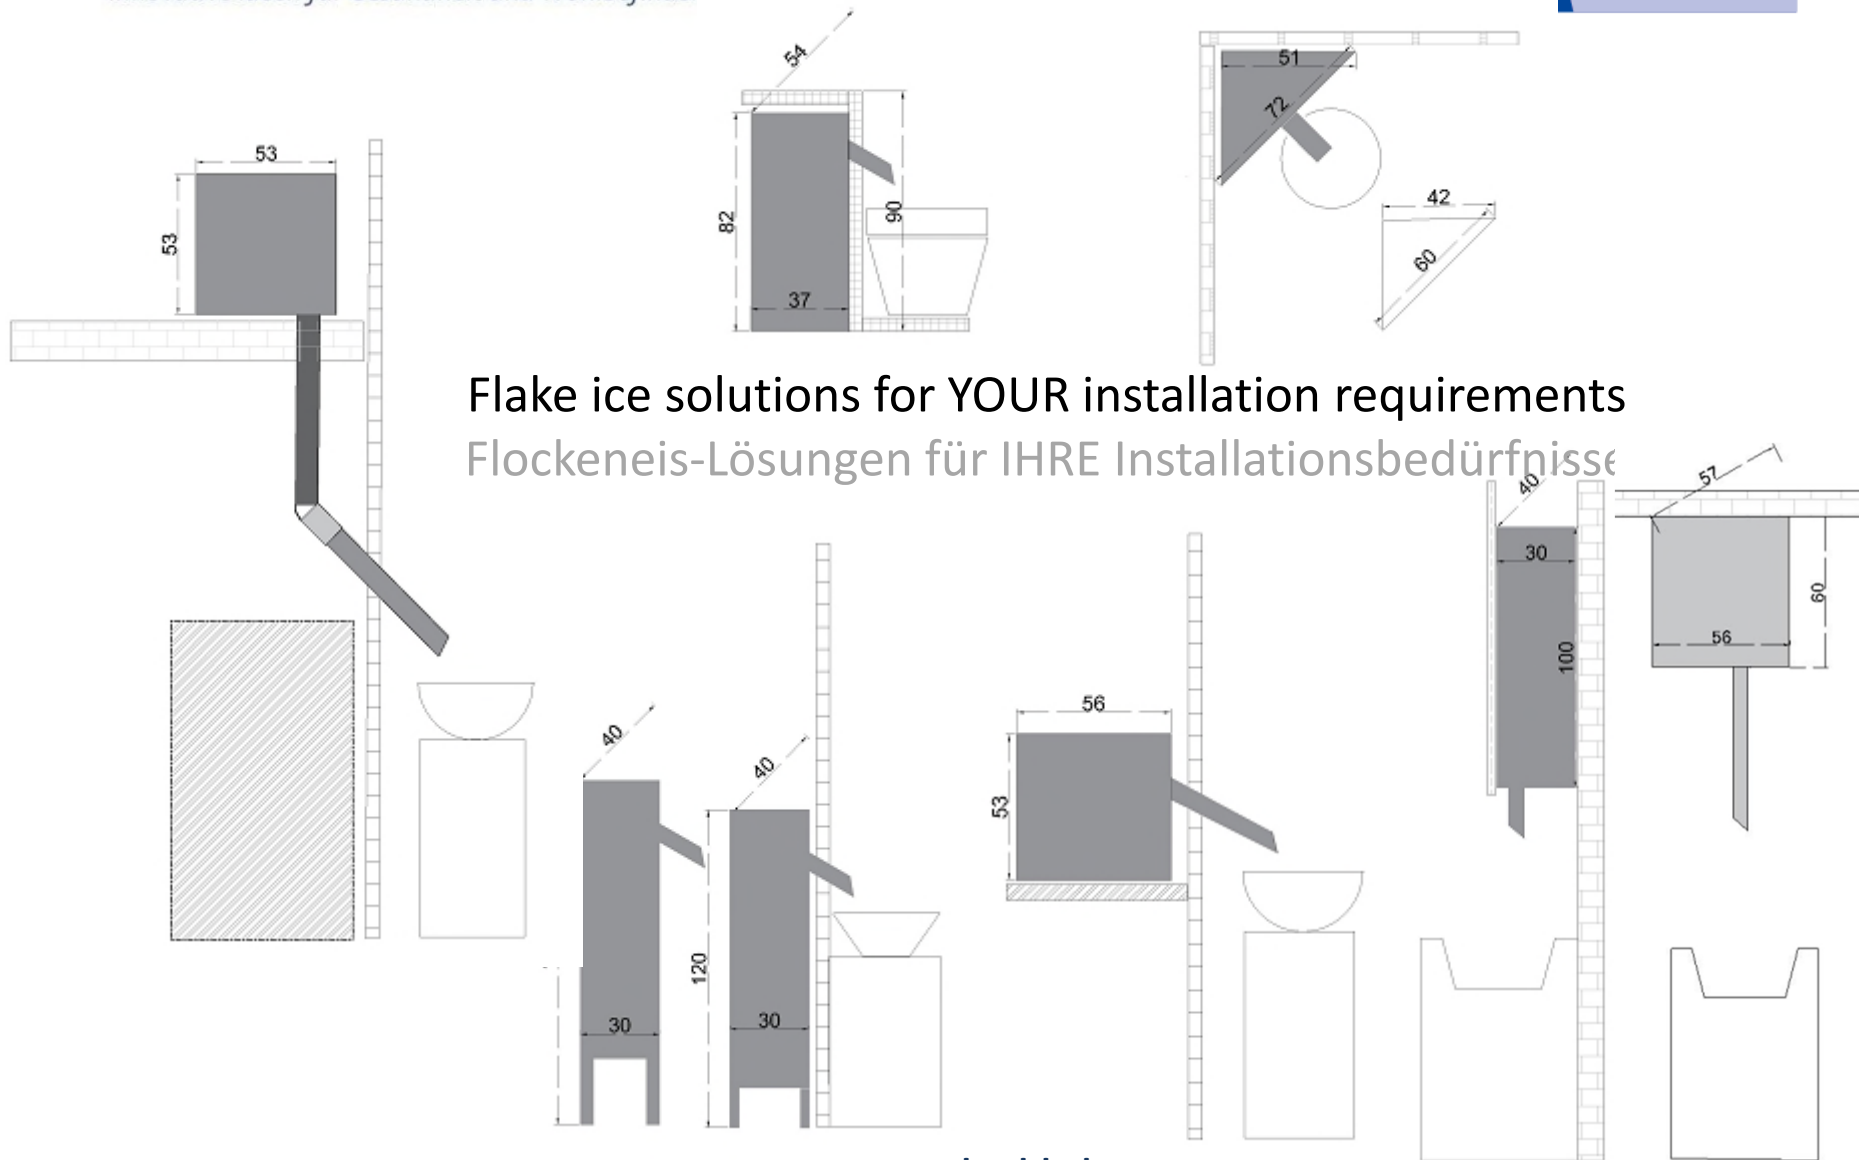

No problem! This is where the Eis-Tower by ProConHealth comes in!

Kein Problem! Dafür gibt es die Eis-Tower von ProConHealth!

Technical performance

Technische Funktionalität

Flake ice solutions for YOUR installation requirements
Flockeneis-Lösungen für IHRE Installationsbedürfnisse

Individual ideas for featuring ice in your spa/sauna area.

Motivate your guests to cool down sufficiently after a sauna!

Für Ihre individuellen Vorstellungen Eis in Ihrer Saunaanlage zu präsentieren.

Motivieren Sie Ihre Gäste zu ausreichender Abkühlung nach dem Saunagang!

Or use Eis-Towers made ready for installation in your guest area:

Oder Sie verwenden Eis-Tower vorbereitet für die Installation im Gästebereich:

You can put an Eis-Tower in any corner:

So läßt sich jede Ecke für einen Eis-Tower nutzen: